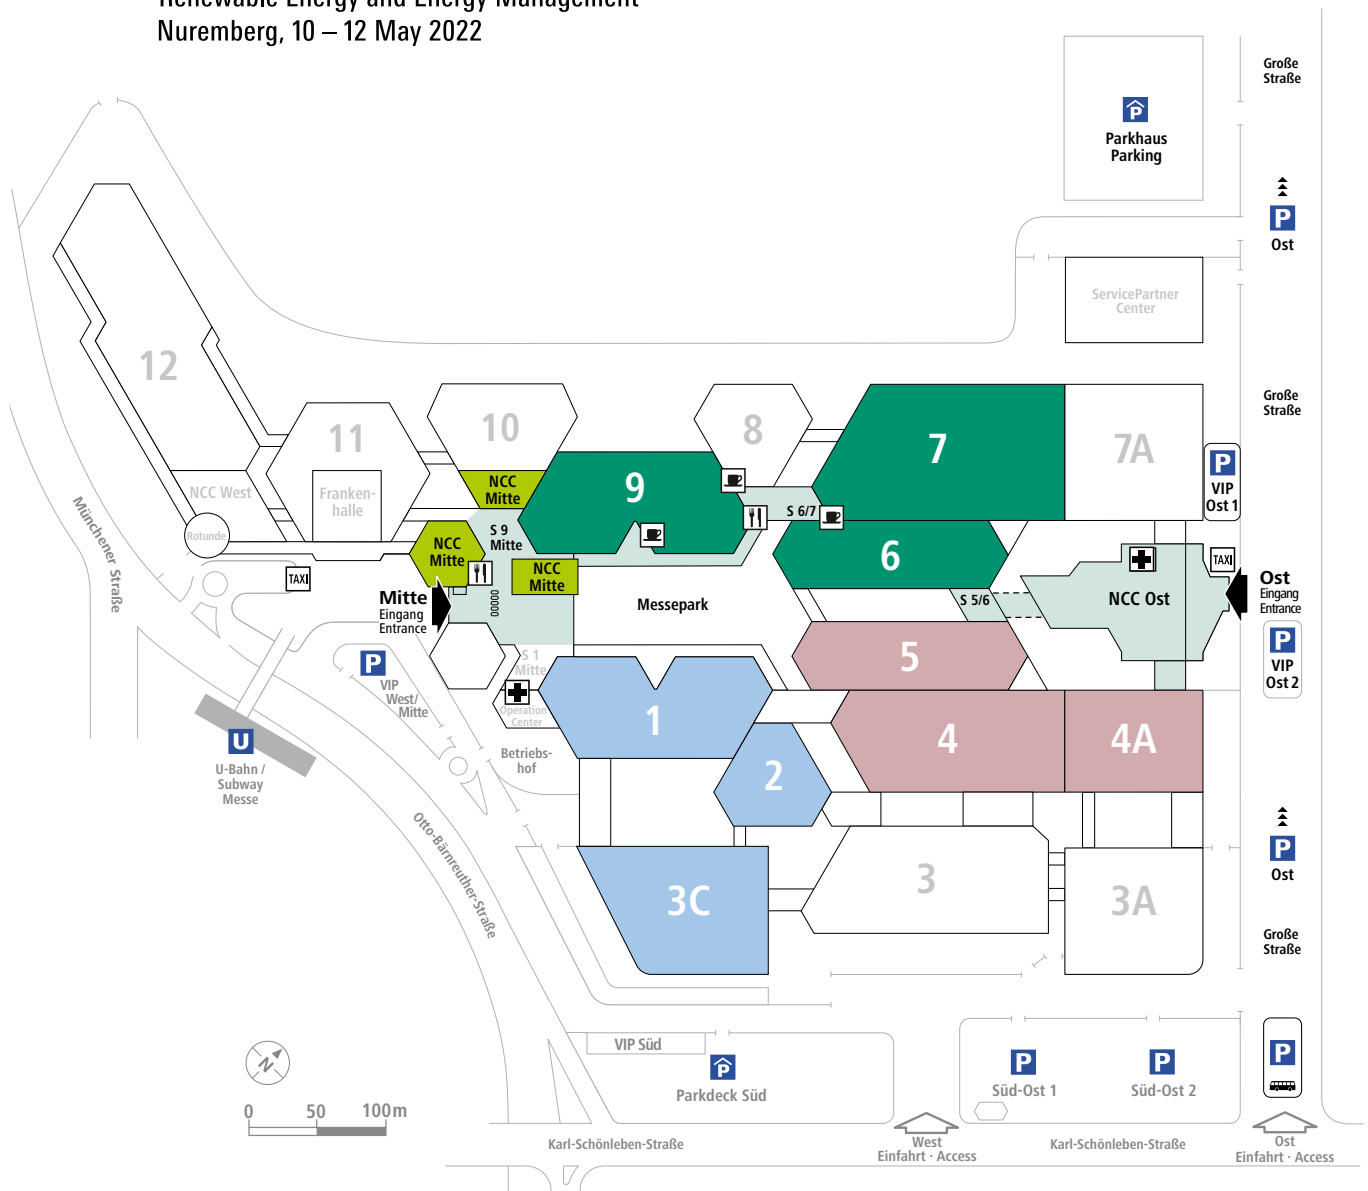

Geländeübersicht Site plan

pcim
EUROPE

Internationale Fachmesse und Konferenz
für Leistungselektronik, Intelligente Antriebstechnik,
Erneuerbare Energie und Energiemanagement
Nürnberg, 10. – 12.05.2022

International Exhibition and Conference
for Power Electronics, Intelligent Motion,
Renewable Energy and Energy Management
Nuremberg, 10 – 12 May 2022

■ PCIM Europe 2022

■ Eingänge und Servicebereiche
Entrances and Services

■ Konferenz
Conference

■ SMTconnect 2022

■ SENSOR + TEST 2022