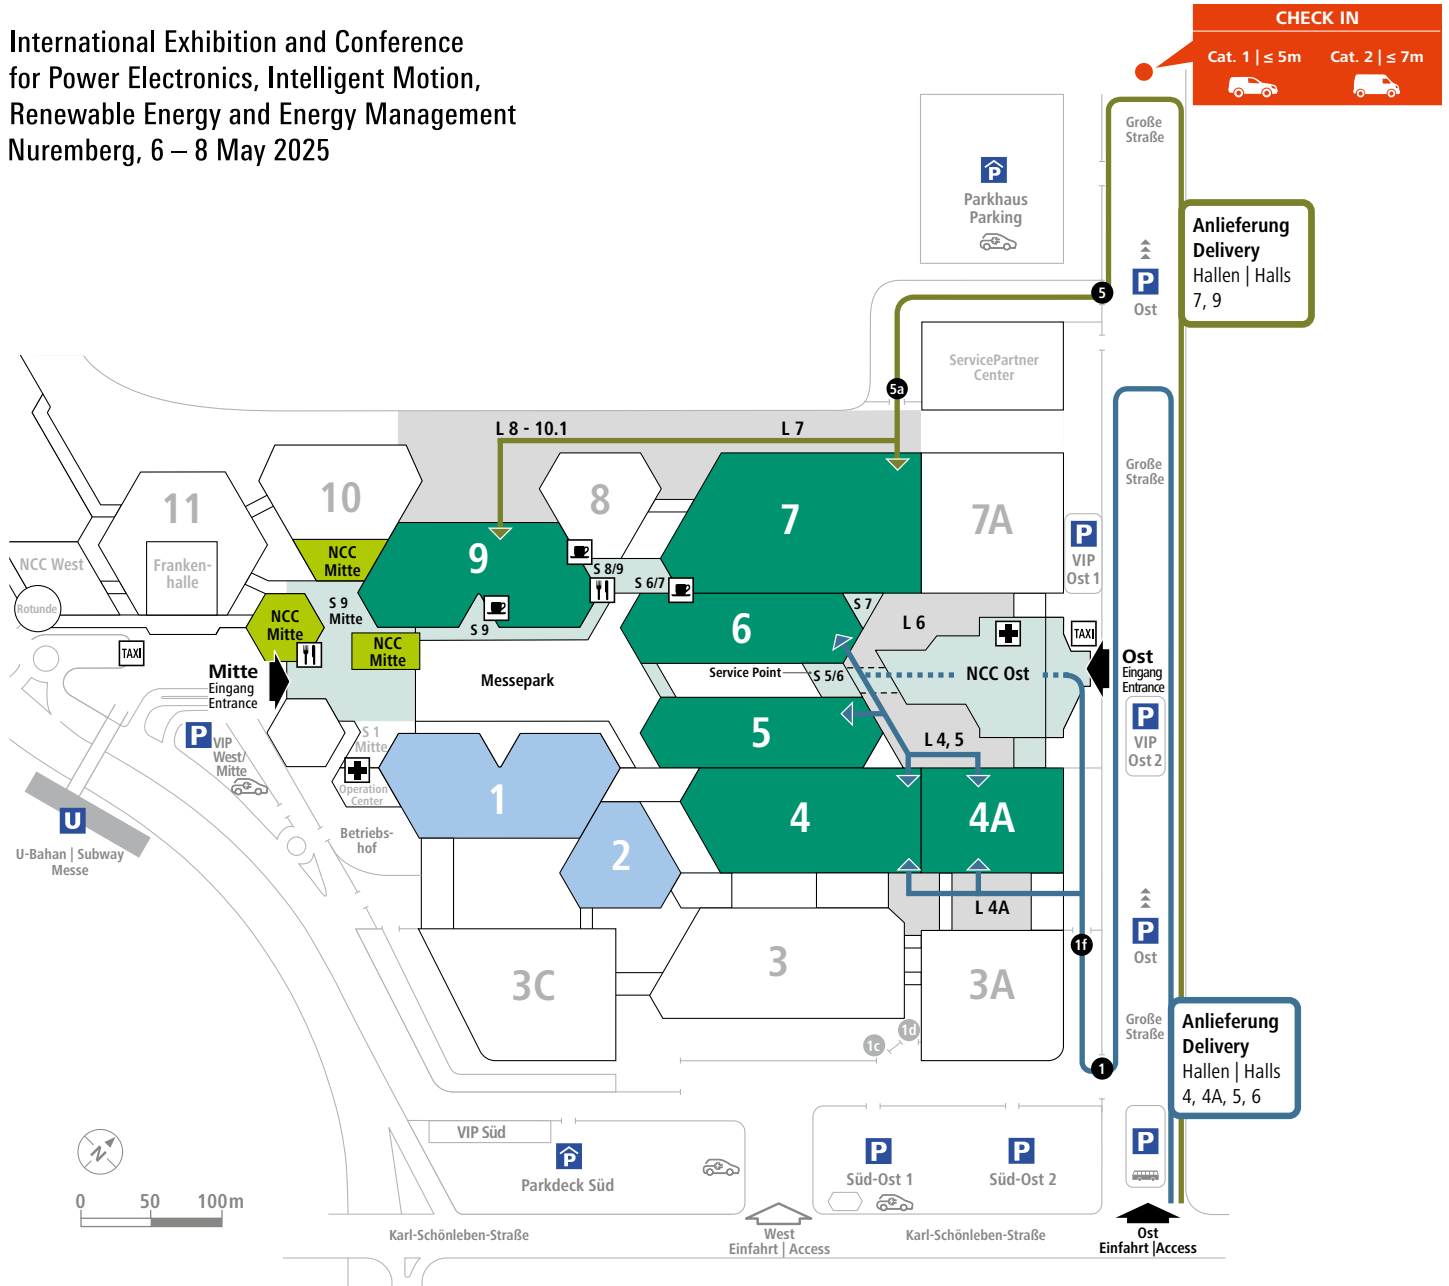

International Exhibition and Conference  
for Power Electronics, Intelligent Motion,  
Renewable Energy and Energy Management  
Nuremberg, 6 – 8 May 2025

- PCIM Expo
- PCIM Conference
- SENSOR + TEST
- Eingänge und Servicebereiche  
Entrances and Services
- L = Ladehof | Loading yard**
- X = Tor | Gate**

Für die Einfahrt in die Ladehöfe ist die Buchung eines Zeit-Slots sowie des dazugehörigen Logistikservices notwendig. Alle notwendigen Informationen gehen Ihnen im Rahmen der Ausstellerunterlagen der Mesago Messe Frankfurt GmbH rechtzeitig zu.

For entry into the loading yards, booking of a time slot and the associated logistics service is necessary. All necessary information will be sent to you in good time as part of the exhibitor documents from Mesago Messe Frankfurt GmbH.