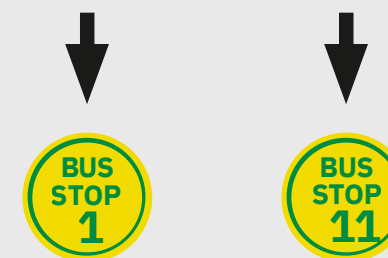

■ PCIM Expo
 ■ PCIM Conference
 ■ SENSOR + TEST

Shuttle Service

Messezentrum Nürnberg
Exhibition Centre Nuremberg

Fahrzeiten 9. – 11.6.2026

Dienstag	7:00 – 21:30 Uhr
Mittwoch	7:00 – 20:00 Uhr
Donnerstag	7:00 – 18:00 Uhr

Timetable 9 – 11.6.2026

Tuesday	7:00 – 21:30
Wednesday	7:00 – 20:00
Thursday	7:00 – 18:00

Für die Rückfahrt HIER einsteigen:
Board HERE for return journey:

8 Minuten bis
Hauptbahnh of
8 minutes to main
station